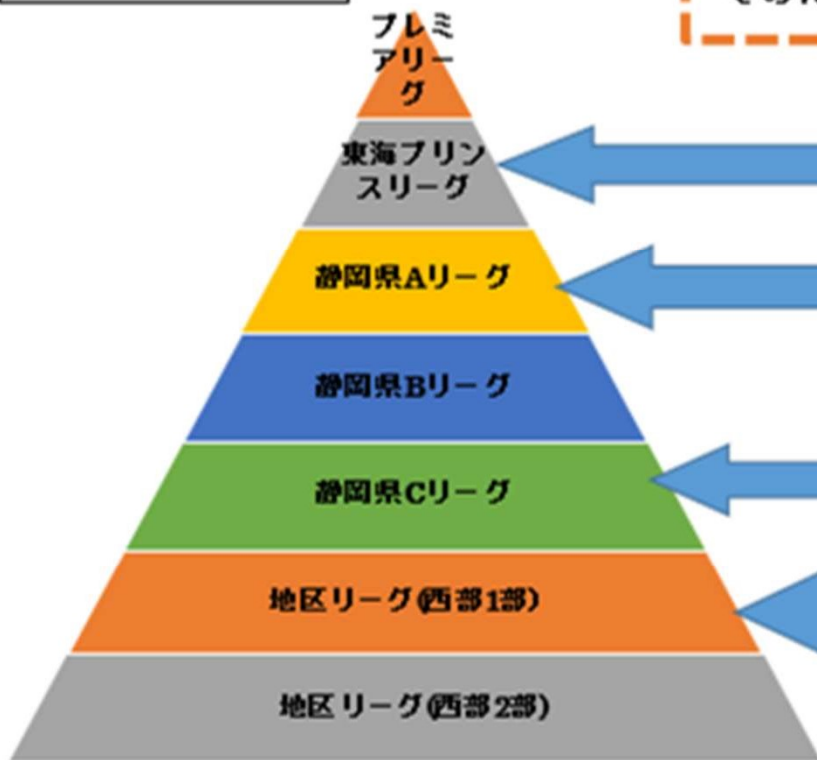

HAMAMATSU KAISEIKAN

〈高校〉

各リーグ体系図

開誠館では、4カテゴリーでリーグ戦に挑んでいるため、多くの選手が公式戦を経験することができます。そのため毎日の練習から激しい競争を行っています。

TOP プリンス東海(昨年6位)

2nd 静岡県Aリーグ(昨年5位)

3rd 静岡県Cリーグ(昨年11位)

4th 西部1部リーグ(昨年7位)