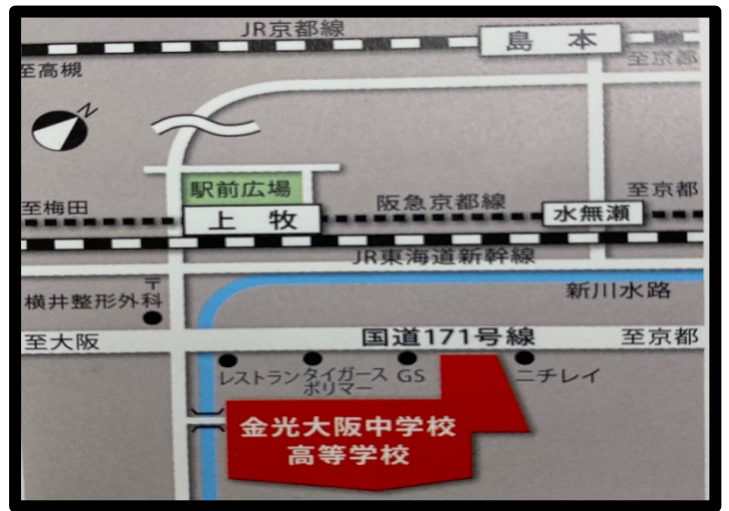

現 川崎フロンターレ/日本代表

守田 英正 (もりた ひでまさ) 30期生

現 大分トリニータ

羽田 健人 (はねだ けんと) 32期生

その他、本校出身の JFL・Jリーグ経験者多数

アクセス

○ 阪急利用

「上牧」駅下車 徒歩**3分**